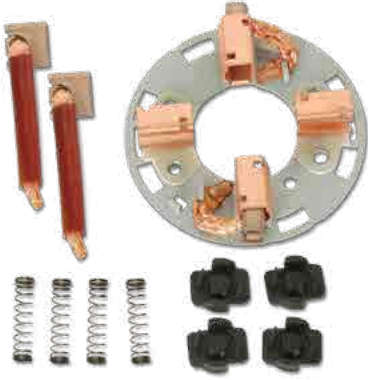

2 KÖMÜRLÜ / WITH 2 BRUSHES

VA 1441

PSX 142-144

7x14x13,7

12 Volt

ARAÇ MODELİ / VEHICLE MODEL

MOTOR NO / UNIT NO

D7RS131
D7RS31
D7RS30
D7RS130