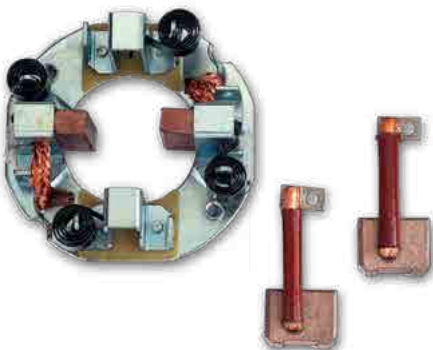

DR 1781

RX 177-178

9,5x28x22

24 Volt

ARAÇ MODELİ / VEHICLE MODEL

**FORD
CUMMINS**

CARGO

MOTOR NO / UNIT NO

10511941
10528064
38MT
8200053
8200072
8200078

4 KÖMÜRLÜ / WITH 4 BRUSHES

DR 1811

RX 180-181

9,5x32x22

24 Volt

ARAÇ MODELİ / VEHICLE MODEL

**BMC
CUMMINS**

FATİH KAMYON 822/827

MOTOR NO / UNIT NO

39MT
19011512
10461759

4 KÖMÜRLÜ / WITH 4 BRUSHES

DR 4201

RX 419-420

7,9x24,8x19,5

24 Volt

ARAÇ MODELİ / VEHICLE MODEL

**LISTER
M.BENZ**

ATEGO 817 4.3 1996 ->
ATEGO 1517 4.3 1996 - 2004
ATEGO 1518 4.3 2004 ->
AXOR 1823 6.4 1998 - 2004
AXOR 2523 6.4 1998 - 2004
AXOR 2528 6.4 1998 - 2004
AXOR 2628 6.4 1998 - 2004
CONNECTO 0345 2001 - 2007
CITARO 0530 1998 -

UYGUN OEM NO / REPLACING OE-REF

10510215

MOTOR NO / UNIT NO

10483823 19070039
28MT 8200138
10461459 DRS0057
10479600 DRX67095
1998351 DRX67149
10461470 10461461
10479626 10479605
10479650

4 KÖMÜRLÜ / WITH 4 BRUSHES

DR 4581

RX 457-458

7,9x24,8x19,5

12 Volt

ARAÇ MODELİ / VEHICLE MODEL

BOBCAT

843B/843HC 1989 - 1992
853/853C/853H/853HC
1990 - 1996

**CLARK
CHEVROLET
GMC
J.DEERE**

UYGUN OEM NO / REPLACING OE-REF

10456456, 10483823

MOTOR NO / UNIT NO

28MT
10461444
10479604
10461460
10479604
1113285

4 KÖMÜRLÜ / WITH 4 BRUSHES