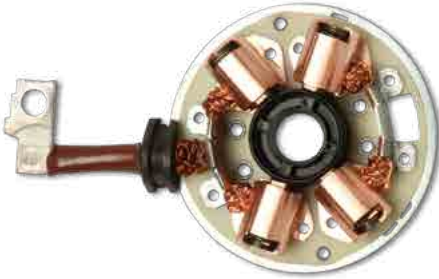

BO 1931

BSX 192-193 6x22x13/15 12 Volt

UYGUN OEM NO / REPLACING OE-REF

6 033 ADO 014, 6 033 ADO 159, 6 033 ADO 160, 6 033 ADO 221, 6 033 ADO 368, 6 033 ADO 401, 6 033 ADO 404, 6 033 ADO 407, 6 033 AD1 155, 6 033 AD1 244, 6 033 AD1 246, 6 033 AD1 250, 6 033 AD1 252, 6 033 AD1 294, 6 033 AD1 311, 6 033 AD1 349, 6 033 AD1 350, 6 033 AD1 495

MOTOR NO / UNIT NO

0 001 218 602	0 001 218 737	0 001 218 770
0 001 218 620	0 001 218 738	0 001 218 771
0 001 218 703	0 001 218 740	0 001 218 772
0 001 218 710	0 001 218 741	0 001 218 774
0 001 218 711	0 001 218 742	0 001 218 776
0 001 218 712	0 001 218 754	0 001 218 777
0 001 218 715	0 001 218 757	0 001 218 805
0 001 218 716	0 001 218 758	0 001 218 808
0 001 218 719	0 001 218 759	0 001 218 809
0 001 218 722	0 001 218 763	0 001 218 812
0 001 218 725	0 001 218 764	0 001 218 814
0 001 218 728	0 001 218 765	0 001 218 815
0 001 218 730	0 001 218 766	0 001 218 822
0 001 218 735	0 001 218 767	0 001 223 013
0 001 218 736	0 001 218 768	

saat yönü ve saat yönü tersi / clockwise and anticlockwise

4 KÖMÜRLÜ / WITH 4 BRUSHES

ARAÇ MODELİ / VEHICLE MODELS

AUDI 100 2.0D 1985 - 1990

CITROEN JUMPER 2.5D/TD 1994 - 2002
JUMPER 2.8 HDI 2000 ->

JEEP G.CHEROKEE 2.5 TD 1995 - 1999

J.DEERE 100F 3.0D

FIAT DUCATO 2.3/2.8 JTD 2002 - 2006

L.ROVER DEFENDER 2.5 TD 1990 - 2001
DISCOVERY 2.5 TD 1989 - 1998

PEUGEOT BOXER 2.5D/TD 1994 - 2002
BOXER 2.8 HDI 2000 - 2006

VW CRAFTY LT 28/35/46 2.8 TDI
1997 - 2006