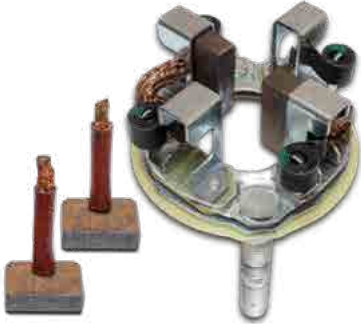

DR 1741

RX 173-174 9,5x32x22 12 Volt

UYGUN OEM NO / REPLACING OE-REF
10527543

MOTOR NO / UNIT NO
39MT
820037
19011514
19011516
19011517
19011518
19011521
19011522
19011523

ARAÇ MODELİ / VEHICLE MODEL

BMC FATİH KAMYON 822/827
CUMMINS