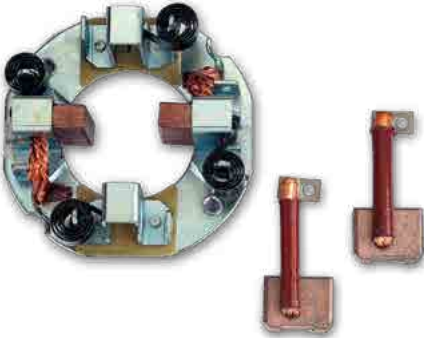

DR 1781

RX 177-178

9,5x28x22

24 Volt

ARAÇ MODELİ / VEHICLE MODEL

**FORD
CUMMINS**

CARGO

MOTOR NO / UNIT NO

10511941
10528064
38MT
8200053
8200072
8200078

4 KÖMÜRLÜ / WITH 4 BRUSHES

DR 1811

RX 180-181

9,5x32x22

24 Volt

ARAÇ MODELİ / VEHICLE MODEL

**BMC
CUMMINS**

FATİH KAMYON 822/827

MOTOR NO / UNIT NO

39MT
19011512
10461759

4 KÖMÜRLÜ / WITH 4 BRUSHES

DR 4201

RX 419-420

7,9x24,8x19,5

24 Volt

ARAÇ MODELİ / VEHICLE MODEL

**LISTER
M.BENZ**

ATEGO 817 4.3 1996 ->
ATEGO 1517 4.3 1996 - 2004
ATEGO 1518 4.3 2004 ->
AXOR 1823 6.4 1998 - 2004
AXOR 2523 6.4 1998 - 2004
AXOR 2528 6.4 1998 - 2004
AXOR 2628 6.4 1998 - 2004
CONNECTO 0345 2001 - 2007
CITARO 0530 1998 -

UYGUN OEM NO / REPLACING OE-REF

10510215

MOTOR NO / UNIT NO

10483823 19070039
28MT 8200138
10461459 DRS0057
10479600 DRX67095
1998351 DRX67149
10461470 10461461
10479626 10479605
10479650

4 KÖMÜRLÜ / WITH 4 BRUSHES

DR 4581

RX 457-458

7,9x24,8x19,5

12 Volt

ARAÇ MODELİ / VEHICLE MODEL

BOBCAT

843B/843HC 1989 - 1992
853/853C/853H/853HC
1990 - 1996

**CLARK
CHEVROLET
GMC
J.DEERE**

UYGUN OEM NO / REPLACING OE-REF

10456456, 10483823

MOTOR NO / UNIT NO

28MT
10461444
10479604
10461460
10479604
1113285

4 KÖMÜRLÜ / WITH 4 BRUSHES