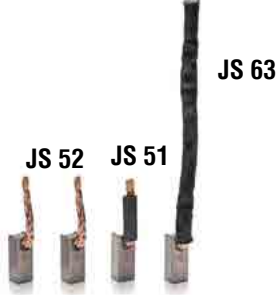

Takım Sipariş Kodu / Set Order Code

**Özellikler
Properties**

Motor Numarası / Unit No.

Araç Modeli/Vehicle Model

JSX 51-52-63

832 273 62
832 273 64
832 276 57

**1-JS 51
2-JS 52
1-JS 63**

Gerilim / Voltage
(Volt)

12

Ölçü / Dimension
(mm)

7x8x19,5

E80F-1

FIAT PALIO 1,2
DOBLO 1,2

JSX 53-54

748 944 41,832 257 10
832 263 36,832 267 10