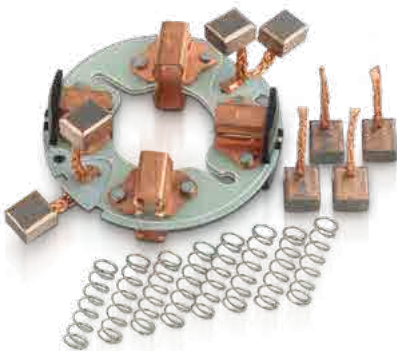

VA 1711

PSX 175-176-171 7x11x12.5 12 Volt

MOTOR NO / UNIT NO
ESW20E18
ESW20E26
ESW20ER121
ESW20ER123
ESW20ER25

ARAÇ MODELİ / VEHICLE MODEL

AUDI A3 2.0 TDI 2009 ->
Q3 2.0 TDI 2011 ->
FORD B-MAX 1.5 TDCI 2015 ->
TOUERNEO COURIER 2014 ->
NISSAN QUASHQAI 1.6 DCI 2015 ->
OPEL VIVARO 1.6 CDTI 2014 ->
RENAULT FLUENCE 1.6 DCI 2014 ->
TALISMAN 1.6 DCI 2015 ->
TRAFIC 1.6 DCI 2014 ->
SEAT ATECA 2.0 TDI 2016 ->
2.0 TDI 2013 ->
SKODA KODIAQ 2.0 TDI 2017 ->
OCTAVIA 2.0 TDI 2013 ->
SUPERB 2.0 TDI 2015 ->
YETI 2.0 TDI 2015 ->
VW CARAVELLE T6 2.0 TDI 2015 ->
GOLF VII 2.0 TDI 2013 ->
JETTA 2.0 TDI 2014 ->
PASSAT 2.0 TDI 2014 ->
TIGUAN 2.0 TDI 2016 ->
TOURAN 2.0 TDI 2016 ->
TRANSPORTER T6 2.0 TDI 2015 ->

8 KÖMÜRLÜ / WITH 8 BRUSHES