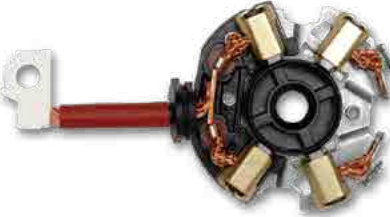

BSX 157-158 CU   **6x18x14,5**   **12 Volt**

UYGUN OEM NO / REPLACING OE-REF

1 004 336 233, 1 004 336 456, 1 004 336 463, 1 004 336 835,
1 004 336 908, 1 004 336 946, 1 004 336 948, 2 004 336 245

MOTOR NO / UNIT NO

0 001 110 003	0 001 125 501
0 001 110 026	0 001 125 502
0 001 110 080	0 001 125 511
0 001 110 089	0 001 125 512
0 001 110 095	B 001 117 311
0 001 110 114	
0 001 110 132	
0 001 115 001	

saat yönü / clockwise

kablo boyu / cable length 125 mm

4 KÖMÜRLÜ / WITH 4 BRUSHES

ARAÇ MODELİ / VEHICLE MODEL

MITSUBISHI CARISMA 1.9TD 1996 - 2000
RENAULT CLIO 1.6L 1998 - 2005
KANGOO 1.9D 1997 - 2008
MEGANE I 1.9D 1996 - 2003
R19 1.8L/1.9D 1989 - 1996
R21 1.7L/1.9D 1988 - 1996
SCENIC 1.9 DTI 1999 - 2003
VW LT 28-35 2.5 TDI 1999 - 2006
LT 40-55 2.5 TDI 1999 - 2006

BO 1584 CU