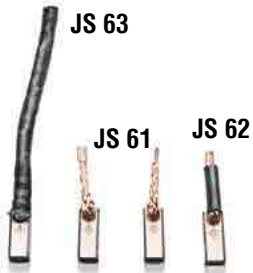

FI 3541

**2-JS 53
1-JS 54**

Gerilim / Voltage
(Volt)

12

8x19x20

E95RL-2
E95RL-6
E95RL-7
E95RL-8
E95RL-9
E95RL-10
E95RL-11
E95RL-12
631 140 08
631 140 10
631 140 14

FIAT DUCATO
DIESEL

JSX 61-62-63

832 275 84
832 275 83
832 276 57

**2-JS 61
1-JS 62
1-JS 63**

Gerilim / Voltage
(Volt)

12

Ölçü / Dimension
(mm)

7x8x19,5

D80F-1
D80F-0
D80F-2
D80F-4
D80F-3
D80F-5
D80F-6
D80F-7
D80F-8
D80F-9
D80F-11
D80F-12

FIAT

JSX 70-71

028531-6870
028531-6880