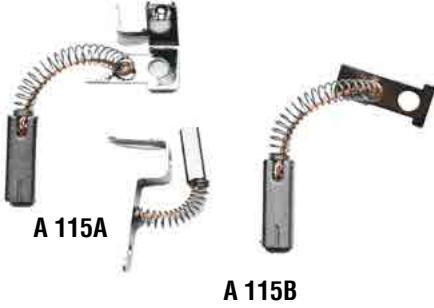

A 115

542 034 53
542 040 29

Özellikler
Properties

1-A 115A
1-A 115B

Gerilim / Voltage
(Volt)

12

Ölçü / Dimension
(mm)

7x4x22/20