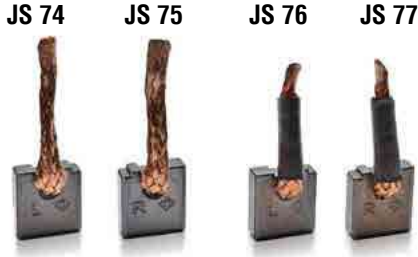

JSX 74-75-76-77

28531-6420
28531-6390
28531-6400
28531-6410

JS 74

JS 75

JS 76

JS 77

1-JS 74
1-JS 75
1-JS 76
1-JS 77

Gerilim / Voltage
(Volt)

12

Ölçü / Dimension
(mm)

4,5x14x14,3
/ 15,3

BMW	1-3-5-7 SERİSİ
PSA	
TOYOTA	AVENSIS COROLLA YARIS
PEUGEOT	206 307