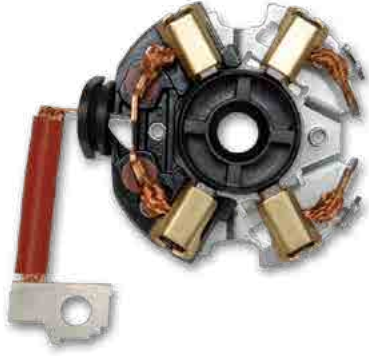

BO 1585 CU

BSX 157-158 CU 9x16x25,5 12 Volt

UYGUN OEM NO / REPLACING OE-REF

1 004 336 404, 1 004 336 407, 1 004 336 413, 1 004 336 460,
1 004 336 734, 1 004 336 764, 1 004 336 807, 1 004 336 819,
1 004 336 845, 1 004 336 909, 1 004 336 925, 1 004 336 931,
1 004 336 942, 1 004 336 949, 1 004 336 955, 1 004 336 976,
1 004 336 981, 1 004 336 984, 1 004 336 994, 1 004 336 997,
1 004 336 999, 2 004 336 233, 2 004 336 237, 2 004 336 238,
2 004 336 244, 2 004 336 245

MOTOR NO / UNIT NO

0 001 109 009	0 001 110 041	0 001 110 101	0 001 124 021
0 001 109 015	0 001 110 042	0 001 110 102	0 001 125
0 001 109 021	0 001 110 043	0 001 110 103	501
0 001 109 022	0 001 110 044	0 001 110 104	0 001 125 502
0 001 109 034	0 001 110 045	0 001 110 105	0 001 125 503
0 001 109 041	0 001 110 046	0 001 110 106	0 001 125 504
0 001 109 042	0 001 110 047	0 001 110 107	0 001 125 507
0 001 109 046	0 001 110 048	0 001 110 108	0 001 125 508
0 001 109 052	0 001 110 049	0 001 110 109	0 001 125 511
0 001 109 055	0 001 110 050	0 001 110 110	0 001 125 512
0 001 109 061	0 001 110 051	0 001 110 111	0 001 125 513
0 001 109 062	0 001 110 052	0 001 110 112	0 001 125 514
0 001 109 068	0 001 110 053	0 001 110 113	0 001 125 517
0 001 109 252	0 001 110 054	0 001 110 114	0 001 125 518
0 001 109 256	0 001 110 055	0 001 110 115	B 001 117 012
0 001 110 004	0 001 110 056	0 001 110 120	B 001 117 013
0 001 110 005	9 000 331 417	0 001 110 121	B 001 117 050
0 001 110 007	0 001 110 063	0 001 110 122	B 001 117 070
0 001 110 008	0 001 110 064	0 001 110 123	B 001 117 148
0 001 110 011	0 001 110 065	0 001 110 124	B 001 117 149
0 001 110 012	0 001 110 066	0 001 110 125	B 001 126 016
0 001 110 013	0 001 110 067	0 001 110 126	F 010 AL0 101
0 001 110 016	0 001 110 068	0 001 110 127	
0 001 110 017	0 001 110 071	0 001 110 128	
0 001 110 019	0 001 110 072	0 001 110 129	
0 001 110 022	0 001 110 075	0 001 110 110	
0 001 110 023	0 001 110 079	0 001 110 137	
0 001 110 024	0 001 110 082	0 001 110 138	
0 001 110 025	0 001 110 083	0 001 110 139	
0 001 110 027	0 001 110 088	0 001 110 999	
0 001 110 028	0 001 110 090	0 001 111 001	
0 001 110 029	0 001 110 091	0 001 115 002	
0 001 110 030	0 001 110 092	0 001 115 007	
0 001 110 039	0 001 110 100	0 001 124 020	

saat yönü / clockwise
kablo boyu / cable length 86 mm

4 KÖMÜRLÜ / WITH 4 BRUSHES

ARAÇ MODELİ / VEHICLE MODEL

AUDI	80 1.6TD 1980 - 1987 A8 3.7L/4.2L 1995 - 2002
CITROEN	BX 19 1.9D 1989 - 1994
BMW	535 3.5L 1988 - 1995 730 3.5L 1986 - 1994
M.BENZ	260E 2.4L/2.6L 1986 - 1992 E300 3.0L 1987 - 1995 E320 3.2L 1993 - 1998
OPEL	ASTRA G 2.0D 1998 - 2004 VECTRA B/C 2.0D 1996 - 2005
PEUGEOT	4007 2.2 HDI 2007 - 2012
SKODA	SUPERB 1.9 TDI 2001 - 2008
VOLVO	XC70 2.4D 2002 - 2014 XC90 2.4D 2002 - 2006
VW	PASSAT 1.6D 1982 - 1988 PASSAT 1.9 TDI 1996 - 2005 PASSAT 2.0 TDI 2003 - 2005