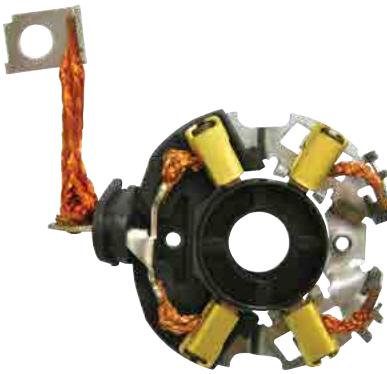

BO 1763 CU

BSX 175-176 CU 5x12x10, 9/11,6 12 Volt

UYGUN OEM NO / REPLACING OE-REF

1 004 336 239, 1 004 336 415, 1 004 336 421, 1 004 336 428,
1 004 336 432, 1 004 336 462, 1 004 336 744, 1 004 336 801,
1 004 336 809, 1 004 336 813, 1 004 336 814, 1 004 336 820,
1 004 336 827, 1 004 336 842, 1 004 336 957, 1 004 336 964,
1 004 336 970, 1 004 336 975, 1 004 336 989, 1 007 336 957

MOTOR NO / UNIT NO

0 001 106 011	0 001 107 034	0 001 107 066	0 001 107 093
0 001 106 014	0 001 107 037	0 001 107 067	0 001 107 094
0 001 106 015	0 001 107 038	0 001 107 068	0 001 107 095
0 001 106 016	0 001 107 040	0 001 107 069	0 001 107 097
0 001 107 009	0 001 107 041	0 001 107 073	0 001 107 103
0 001 107 012	0 001 107 043	0 001 107 074	0 001 107 104
0 001 107 014	0 001 107 044	0 001 107 075	0 001 121 001
0 001 107 015	0 001 107 045	0 001 107 076	0 001 121 002
0 001 107 016	0 001 107 046	0 001 107 078	6 004 AA0 003
0 001 107 017	0 001 107 047	0 001 107 079	6 004 AA0 018
0 001 107 018	0 001 107 048	0 001 107 080	9 000 081 004
0 001 107 019	0 001 107 049	0 001 107 082	9 000 081 006
0 001 107 024	0 001 107 054	0 001 107 083	9 000 081 007
0 001 107 025	0 001 107 055	0 001 107 085	9 000 694 022
0 001 107 026	0 001 107 058	0 001 107 087	9 000 694 035
0 001 107 027	0 001 107 059	0 001 107 088	9 000 694 044
0 001 107 028	0 001 107 060	0 001 107 089	9 007 045 009
0 001 107 029	0 001 107 061	0 001 107 090	9 007 045 018
0 001 107 030	0 001 107 062	0 001 107 091	9 007 045 020
0 001 107 033	0 001 107 063	0 001 107 092	B 001 110 240

saat yönü ve saat yönü tersi / clockwise
and anticlockwise kablo boyu / cable length 70 mm

4 KÖMÜRLÜ / WITH 4 BRUSHES

ARAÇ MODELİ / VEHICLE MODEL

FORD	FOCUS 2.0L 1998 - 2005 MONDEO 1.6/1.8L/2.0L 1996-2000 KA 1.3L 1996 - 2002
SEAT	CORDOBA 1.6L 1997 - 2002 IBIZA 1.4L 1993 - 1999 IBIZA 1.6L 1933 - 2003