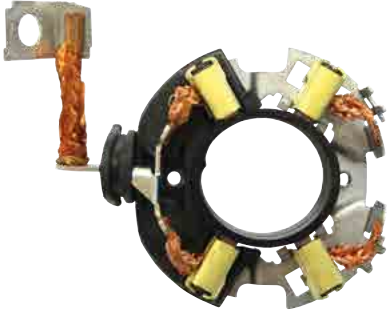

BO 1622 CU

BSX 161-162 CU 5x12x11,6 12 Volt

UYGUN OEM NO / REPLACING OE-REF

1 004 336 433, 1 004 336 753, 1 004 336 915, 1 004 336 916,
1 004 336 938, 1 004 336 952, 1 004 336 953, 1 004 336 963,
1 004 336 967, F 000 AL1 055, F 000 AL1 326, F 000 AL1 483

MOTOR NO / UNIT NO

0 001 106 001 0 001 114 006
0 001 106 002 0 001 208 416
0 001 107 007 0 001 208 417
0 001 107 008 0 001 208 418
0 001 112 003 0 001 208 419
0 001 112 004 0 001 211 257
0 001 114 005 0 001 211 258

saat yönü tersi / anticlockwise
kablo boyu / cable length 105 mm

4 KÖMÜRLÜ / WITH 4 BRUSHES

ARAÇ MODELİ / VEHICLE MODEL

SEAT CORDOBA 1.6L 1999 - 2002
TOLEDO 1.6L 1991 - 1998
VW POLO 1.4L 1995 - 2001
GOLF II 1.6L /1.8L 1983 - 1992
JETTA 1.6L/1.8L 1984 - 1991
PASSAT PASSAT 1.8L/2.0L 1990 - 1991

BO 1761 CU