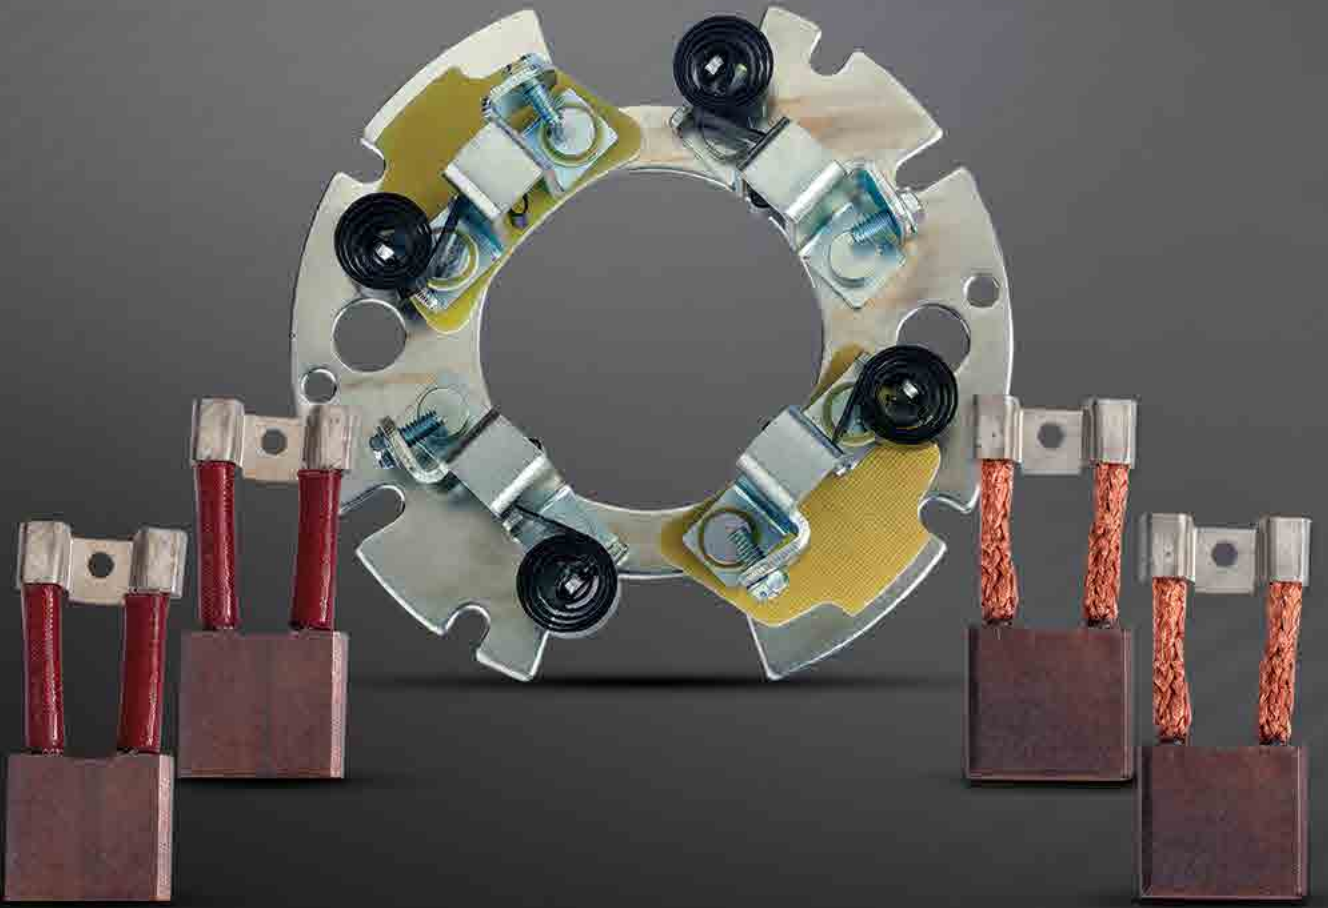

150110008

2-MEGA 212

Gerilim / Voltage
(Volt)

12

Ölçü / Dimension
(mm)

5x4x8

BAŞKURT
RENAULT MEGANE KOLTUK
KÖMÜRÜ
MEGANE SEAT
BRUSH

ÇAPRAZ KARŞILAŞTIRMA LİSTESİ