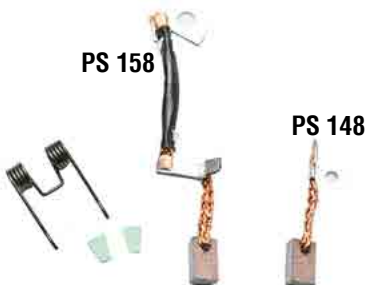

PS 158

PS 148

**VA 1480
VA 1581**

**1-PS 148
1-PS 158**

**Gerilim / Voltage
(Volt)**

12

**Ölçü / Dimension
(mm)**

4,5/9x11x18

185547 186886
182549 188401
185722 D6 RA33
186060 D6 RA37
187026 D6 RA47
188564 D6 RA51
190549 D6 RA57
186502 D6 RA133
186848 D6 RA571

RENAULT MEGANE D