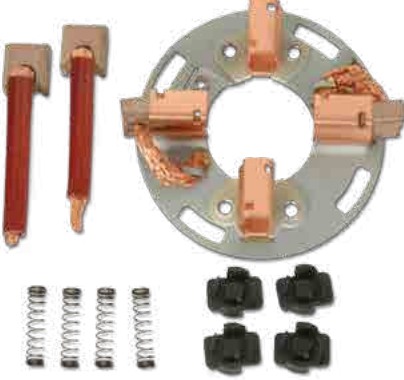

VA 1442 CU

PSX 142-144 CU   **7x14x13,7**   **12 Volt**
UYGUN OEM NO / REPLACING OE-REF
594780

MOTOR NO / UNIT NO

1250128	D7R24	D7R53
1250449	D7R25	D7R56
188839	D7R26	D7R61
438189	D7R27	D7R64
458237	D7R28	D7R7
D7G20	D7R281	D7R8
D7G26	D7R3	D7RP123
D7R1	D7R32	D7RP204
D7R11	D7R33	D7RP82
D7R12	D7R34	D8R1
D7R127	D7R35	D8R27
D7R13	D7R4	D8R28
D7R15	D7R40	D8R29
D7R151	D7R42	TM000A34101
D7R16	D7R43	TM000A36101
D7R17	D7R44	TS18E33
D7R18	D7R45	TS22E26
D7R19	D7R46	TS22E5
D7R2	D7R47	TS22E5B
D7R20	D7R48	TS22E8
D7R22	D7R49	TS22E9
D7R23	D7R5	TS24E6

ARAÇ MODELİ / VEHICLE MODEL

CITROEN	BERLINGO 1.6 HDI 2005 -> C2 1.6 HDI 2005 - 2009 C3 1.6 HDI 2005 - 2009 C4 1.6 HDI 2004 - 2010 DS3 1.6 HDI 2009 -> JUMPY 1.6 HDI 2007 - 2016 XSARA PIC. 1.6 HDI 2004 - 2010
HYUNDAI	H-1 2.5 CRDI 2002 - 2007 STAREX 2.5 CRDI 2002 - 2007
KIA	SORENTO 2.5 CRDI 2002 - 2009 CEED 2.0 CRDI 2007 - 2012 SPORTAGE 2.0 CRDI 2008 - 2014
M.BENZ	C320 3.0 CDI 2007 - 2014 CLK320 1997 - 2003 CLS350 3.0 CDI 2011 -> E280 2.8L 1997 - 2003 E280 3.0 CDI 2005 - 2009 E300 3.0 CDI 2010 - 2016 E320 3.0 CDI 2005 - 2009 E320 3.2L 1997 - 2003 E350 3.0 CDI 2009 - 2016 R SERİSİ 2006 -> S320 3.0 CDI 2005 - 2009 S320 3.2L 1998 - 2002 S350 3.0 CDI 2009 - 2013 S500 5.0L 1998 - 2005 S55 AMG 5.0L 2000 - 2005 SPRINTER 3.0 CDI 218 / 318 / 418 / 518 2006 -> SPRINTER 3.0 CDI 219 / 319 / 419 / 519 2009 -> VIANO 3.0 CDI 2006 -> VITO 3.0 CDI 120/122 2006 ->
OPEL	MOVANO 1.9 DTI 2000 - 2010
PEUGEOT	206 1.6 HDI 2004 - 2012 207 1.6 HDI 2006 - 2014 3008 1.6 HDI 2009 - 2016 307 1.6 HDI 2004 - 2007 407 1.6 hdi 2004 - 2010 BOXER 2.0/2.2 HDI 2002 - 2006 PARTNER 1.6 HDI 2008 ->
RENAULT	MASTER 1.9 dTI 2000 - 2010

4 KÖMÜRLÜ / WITH 4 BRUSHES