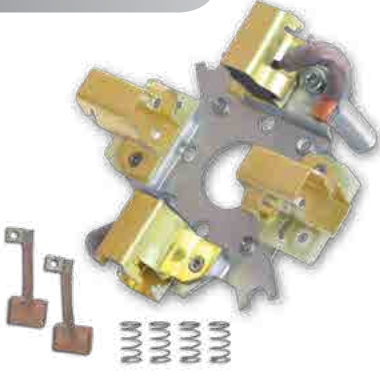

BO 1712

BSX 170-171

10x25x15

24 Volt

ARAÇ MODELİ / VEHICLE MODEL

UYGUN OEM NO / REPLACING OE-REF

2 004 336 085, 2 004 336 087

MOTOR NO / UNIT NO

0 001 372 002
0 001 372 003
0 001 372 005
0 001 372 006
0 001 372 007
0 001 372 008

M.BENZ

ACTROS/AXOR/TRAVEGO
1800 SERİSİ 1996 ->
ACTROS/AXOR/TRAVEGO
2000 SERİSİ 1996 ->
ACTROS/AXOR/TRAVEGO
3000 SERİSİ 1996 ->
ACTROS/AXOR/TRAVEGO
4000 SERİSİ 1996 ->
CONECTO O345 2001 ->
TRAVEGO O580 1999 - 2006

DAF

CF 85.430 1998 ->
XF 95./480/430/530 1997 ->

4 KÖMÜRLÜ / WITH 4 BRUSHES

BO 1761