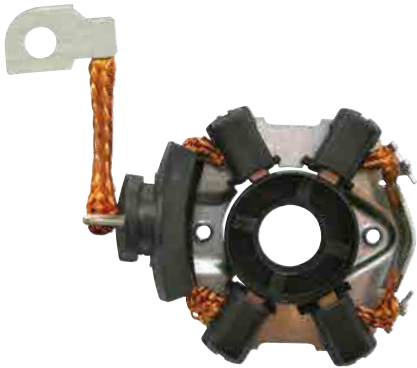

BO 2131

BSX 212-213 5x16x11,5/13 12 Volt

UYGUN OEM NO / REPLACING OE-REF

1 004 336 536, 1 004 336 712, 1 004 336 727, 1 004 336 770,
1 004 336 888

MOTOR NO / UNIT NO

0 001 108 157	0 001 108 213	0 001 108 234
0 001 108 190	0 001 108 214	0 001 108 235
0 001 108 196	0 001 108 217	0 001 108 239
0 001 108 202	0 001 108 218	0 001 108 240
0 001 108 204	0 001 108 222	
0 001 108 208	0 001 108 223	
0 001 108 209	0 001 108 224	
0 001 108 211	0 001 108 230	
0 001 108 212	0 001 108 231	

kablo boyu / cable length 60 mm

4 KÖMÜRLÜ / WITH 4 BRUSHES

ARAÇ MODELİ / VEHICLE MODEL

BMW	16 1.6/1.9L 1998 - 2006 318 1.8L 1993 - 1997 320 2.0L 1990 - 2006 325 2.5L 1995 - 2005 330 3.0L 2000 - 2006 520 2.0L 1995 - 2010 520 2.2L 2000 - 2010 525 2.5L 1991 - 2005 530 3.0L 2000 - 2010 X5 3.0L 2000 - 2006
FIAT	BRAVO 1.9 MJET 2007 - 2014 DOBLO 1.9D 2001 - 2009 G.PUNTO 1.9D 2005 - 2009 PUNTO 1.9D 2003 - 2010 STILO 1.9D 2001 - 2007
M.BENZ	C320 3.0 CDI 2007 - 2014 CLK320 1997 - 2003 CLS350 3.0 CDI 2011 -> E280 2.8L 1997 - 2003 E280 3.0 CDI 2005 - 2009 E300 3.0 CDI 2010 - 2016 E320 3.0 CDI 2005 - 2009 E320 3.2L 1997 - 2003 E350 3.0 CDI 2009 - 2016 R SERİSİ 2006 -> S320 3.0 CDI 2005 - 2009 S320 3.2L 1998 - 2002 S350 3.0 CDI 2009 - 2013 S500 5.0L 1998 - 2005 S55 AMG 5.0L 2000 - 2005 SPRINTER 3.0 CDI 218 / 318 / 418 / 518 2006 -> SPRINTER 3.0 CDI 219 / 319 / 419 / 519 2009 -> VIANO 3.0 CDI 2006 -> VITO 3.0 CDI 120/122 2006 ->
OPEL	ASTRA H 1.9D 2004 - 2009 VECTRA 1.9D 2004 - 2008