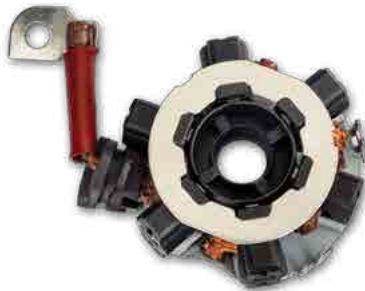

BO 2351

BSX 234-235 5,25x18x12,7/14,2 12 Volt

UYGUN OEM NO / REPLACING OE-REF
1 004 336 681

MOTOR NO / UNIT NO
0 001 145 001
0 001 145 002

Start/Stop Starters

6 KÖMÜRLÜ / WITH 6 BRUSHES

ARAÇ MODELİ / VEHICLE MODEL

AUDI A1 1.6 TDI 2010 ->
A3 1.6 TDI 2009 - 2012
SEAT ALTEA/ALTEA XL 1.6 TDI 2009 - 2015
IBIZA 1.2/1.6 TDI 2010 - 2017
LEON 1.6 TDI 2010 - 2012
SKODA FABIA 1.6 TDI 2010 - 2014
VW GOLF VI 1.6 TDI 2009 - 2013
PASSAT 1.6 TDI 2009 - 2015
POLO 1.6 TDI 2009 ->