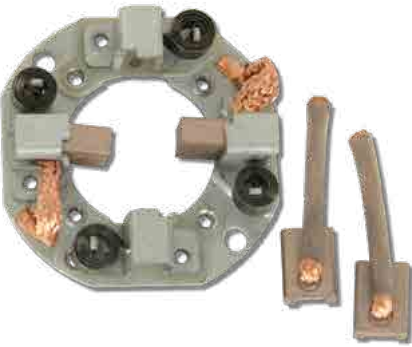

FI 1221 CU

JSX 21-22 CU 6x13x17,5 12 Volt

UYGUN OEM NO / REPLACING OE-REF

74883421

MOTOR NO / UNIT NO

63101003	63221338	63221504	63221637
63221300	63221400	63221505	63221639
63221302	63221401	63221530	63221731
63221303	63221403	63221531	63221800
63221304	63221404	63221532	63221830
63221305	63221407	63221533	63221832
63221308	63221408	63221534	63221834
63221330	63221430	63221535	63221890
63221332	63221431	63221538	63221892
63221333	63221437	63221539	63291401
63221334	63221500	63221630	63291403
63221335	63221501	63221632	63291405
	63221502	63221633	

3 KÖMÜRLÜ / WITH 3 BRUSHES

ARAÇ MODELİ / VEHICLE MODEL

TOFAŞ DOĞAN/KARTAL/ŞAHİN E.M.
RENAULT 11 1.1/1.2/1.4/1.7L 1983 - 1991
19 1.4L 1988 - 2001
R21 1.7L 1989 - 1995
R9 1.4L 1981 - 1991

FI 5361 CU

JSX 35-36 CU 7x13x17.5 12 Volt

UYGUN OEM NO / REPLACING OE-REF

83221241, 83224461, 83225359, 83226216

MOTOR NO / UNIT NO

50246532	63103022	63223032	63293103
50246648	63103031	63223033	
63101000	63192000	63223034	
63102000	63222831	63223035	
63102003	63222832	63223085	
63102004	63222833	63223101	
63102007	63222836	63223103	
63102008	63222837	63223104	
63103002	63222838	63223106	
63103003	63222900	63223108	
63103007	63222901	63223182	
63103008	63222904	63230001	
63103015	63223031	63230003	

4 KÖMÜRLÜ / WITH 4 BRUSHES

ARAÇ MODELİ / VEHICLE MODEL