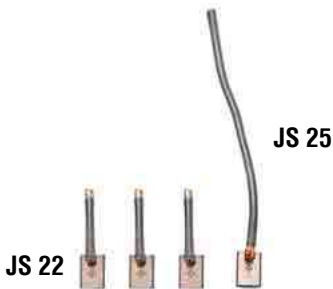

**2-JS 23
1-JS 24
1-JS 28**

**Gerilim / Voltage
(Volt)**

12

**Ölçü / Dimension
(mm)**

7x15,5x20

E100-1
E100-6
632 232 35
632 232 36
632 232 37
632 232 38
632 232 39
632 233 30
632 233 31
632 233 32

JSX 25-22

**748 811 51
748 883 61
855 303 00**