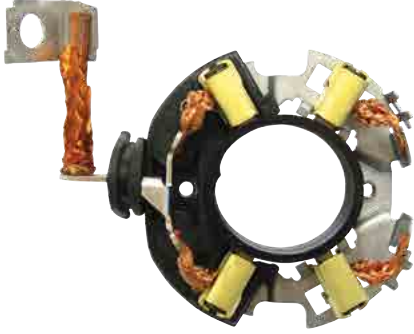

BO 1661

BSX 166 5x12x11,6 12 Volt

UYGUN OEM NO / REPLACING OE-REF

1 004 336 433, 1 004 336 753, 1 004 336 915, 1 004 336 916,
1 004 336 938, 1 004 336 952, 1 004 336 953, 1 004 336 963,
1 004 336 967, F 000 AL1 055, F 000 AL1 326, F 000 AL1 483

MOTOR NO / UNIT NO

0 001 107 031	0 001 112 028	0 001 114 004
0 001 112 005	0 001 112 029	0 001 114 005
0 001 112 006	0 001 112 032	0 001 114 006
0 001 112 007	0 001 112 033	0 001 114 008
0 001 112 008	0 001 112 037	0 001 114 014
0 001 112 009	0 001 112 044	0 001 114 015
0 001 112 012	0 001 112 045	0 001 114 016
0 001 112 013	0 001 113 001	0 001 114 017
0 001 112 014	0 001 113 002	0 001 114 021
0 001 112 015	0 001 113 003	6 004 AA0 003
0 001 112 016	0 001 113 004	9 000 081 003
0 001 112 020	0 001 113 005	B 001 181 007
0 001 112 021	0 001 113 007	B 001 181 013
0 001 112 022	0 001 113 008	F 000 ALO 301
0 001 112 023	0 001 113 009	F 000 ALO 302
0 001 112 024	0 001 113 013	
0 001 112 025	0 001 113 014	
0 001 112 027	0 001 114 003	

saat yönü / clockwise

4 KÖMÜRLÜ / WITH 4 BRUSHES

ARAÇ MODELİ / VEHICLE MODELS

A.ROMEO	145 - 1.6L/1.7L 1994 - 1996
CITROEN	BERLINGO 1.4L 1996 - 2002 C2 1.4L/1.6L 2003 - 2009 C3 1.4L 2002 - 2009 SAXO 1.1L/1.4L 2000 - 2003 XSARA 1.4L 1997 - 2005 XSARA PICASSO 1.6L 2000-2010 ZX 1.4L 1991 - 1997
FORD	ESCORT 1.3L 1986 - 2001 ESCORT 1.4L 1990 - 2001 ESCORT 1.6L 1990 - 1994 FIESTA 1.3L 1989 - 2002
OPEL	ASTRA G 1.8L 1997 - 2005
PEUGEOT	106 1.1L/1.4L/1.6L 1991 - 2003 205 1.0L/1.1L/1.4L 1987 - 1998 206 1.4L/1.6L 1998 - 2011 207 1.4L/1.6L 2006 - 2012 306 1.4L/1.6L 2000 - 2003