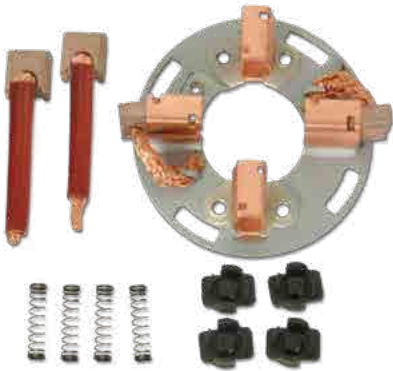

VA 1442

PSX 142-144

7x14x13,7

12 Volt

ARAÇ MODELİ / VEHICLE MODEL

UYGUN OEM NO / REPLACING OE-REF

594780

MOTOR NO / UNIT NO

1250128	D7R281	D8R27
1250449	D7R3	D8R28
188839	D7R32	D8R29
438189	D7R33	TM000A34101
458237	D7R34	TM000A36101
D7G20	D7R35	TS18E33
D7G26	D7R4	TS22E26
D7R1	D7R40	TS22E5
D7R11	D7R42	TS22E5B
D7R12	D7R43	TS22E8
D7R127	D7R44	TS22E9
D7R13	D7R45	TS24E6
D7R15	D7R46	
D7R151	D7R47	
D7R16	D7R48	
D7R17	D7R49	
D7R18	D7R5	
D7R19	D7R53	
D7R2	D7R56	
D7R20	D7R61	
D7R22	D7R64	
D7R23	D7R7	
D7R24	D7R8	
D7R25	D7RP123	
D7R26	D7RP204	
D7R27	D7RP82	
D7R28	D8R1	

CITROEN	BERLINGO 1.6 HDI 2005 -> C2 1.6 HDI 2005 - 2009 C3 1.6 HDI 2005 - 2009 C4 1.6 HDI 2004 - 2010 DS3 1.6 HDI 2009 -> JUMPY 1.6 HDI 2007 - 2016 XSARA PIC. 1.6 HDI 2004 - 2010
HYUNDAI	H-1 2.5 CRDI 2002 - 2007 STAREX 2.5 CRDI 2002 - 2007
KIA	SORENTO 2.5 CRDI 2002 - 2009 CEED 2.0 CRDI 2007 - 2012 SPORTAGE 2.0 CRDI 2008 - 2014
M.BENZ	C320 3.0 CDI 2007 - 2014 CLK320 1997 - 2003 CLS350 3.0 CDI 2011 -> E280 2.8L 1997 - 2003 E280 3.0 CDI 2005 - 2009 E300 3.0 CDI 2010 - 2016 E320 3.0 CDI 2005 - 2009 E320 3.2L 1997 - 2003 E350 3.0 CDI 2009 - 2016 R SERİSİ 2006 -> S320 3.0 CDI 2005 - 2009 S320 3.2L 1998 - 2002 S350 3.0 CDI 2009 - 2013 S500 5.0L 1998 - 2005 S55 AMG 5.0L 2000 - 2005 SPRINTER 3.0 CDI 218/318/418/518 2006 -> SPRINTER 3.0 CDI 219/319/419/519 2009 -> VIANO 3.0 CDI 2006 -> VITO 3.0 CDI 120/122 2006 ->
OPEL	MOVANO 1.9 DTI 2000 - 2010
PEUGEOT	206 1.6 HDI 2004 - 2012 207 1.6 HDI 2006 - 2014 3008 1.6 HDI 2009 - 2016 307 1.6 HDI 2004 - 2007 407 1.6 HDI 2004 - 2010 BOXER 2.0/2.2 HDI 2002 - 2006 PARTNER 1.6 HDI 2008 ->
RENAULT	MASTER 1.9 dTI 2000 - 2010

4 KÖMÜRLÜ / WITH 4 BRUSHES